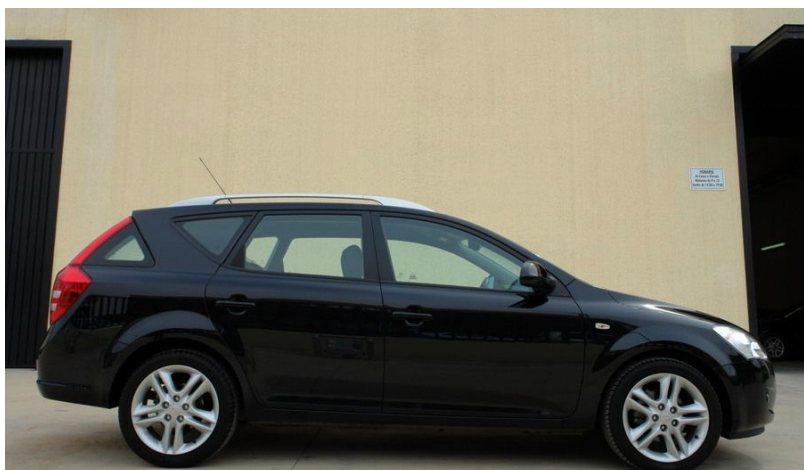

KIA CEE D 2.0 CRDI 140 CV, 6 VEL, -EMOTION-

Precio: 0€

Marca	KIA	Modelo	CEE D 2.0 CRDI 140 CV, 6 VEL, -EMOTION-
Kilometros		Cambio	
Año	10/07/2026	Color carrocería	NEGRO METALIZADO
Carrocería		Cilindrada	
Combustible	Diesel	CV / KW	
Interior color			